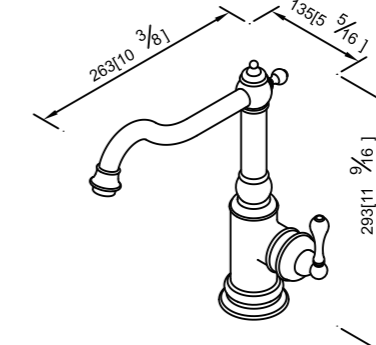

6531-20-8000  
Tea Maker  
200x200x330mm

6302-W1-80CP  
Duo Strainer

6302-W1-80CP

6302-W1-80PK

6302-W1-80MA

6302-W1-80AB

6302-W1-80SK

6302-W1-80BB

# Specification

unit:mm[inch]

6703-GX-80CP

6703-96-80CP

6703-96-82CP

6765-95-80P1

6765-96-80P1

6766-96-80CP