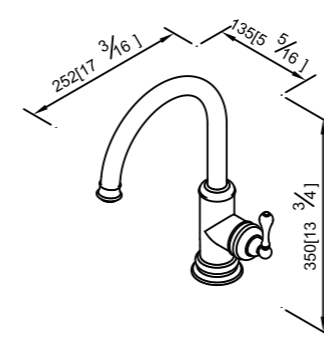

# Accessories

6847-38-80S1  
Pot Mat( SUS304)  
400x240x28mm

6847-37-80S1  
Pot Mat( SUS304)  
240x240x28mm

6531-01-80PA  
Wine Decanter Cradle  
400x240x28mm

0531-2A-4000  
Glass Tea Maker  
500cc

0531-2B-4000  
Glass Tea Pot  
550cc

6531-20-8000  
Tea Maker  
200x200x330mm

6302-W1-80CP  
Duo Strainer

6302-W1-80CP

6302-W1-80PK

6302-W1-80MA

6302-W1-80AB

6302-W1-80SK

6302-W1-80BB

# Specification

unit:mm[inch]

6703-GX-80CP

6703-96-80CP

6703-96-82CP

6765-95-80P1

6765-96-80P1

6766-96-80CP