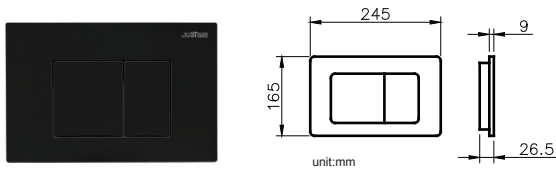

Matching concealed cisterns : 6373-01-8000. 6373-02-8000
6373-03-8000

6373-K1-80SD

Finish : Chrome Matte

Operating mode : Mechanical

Matching concealed cisterns : 6373-01-8000. 6373-02-8000
6373-03-8000

6373-K1-80MA